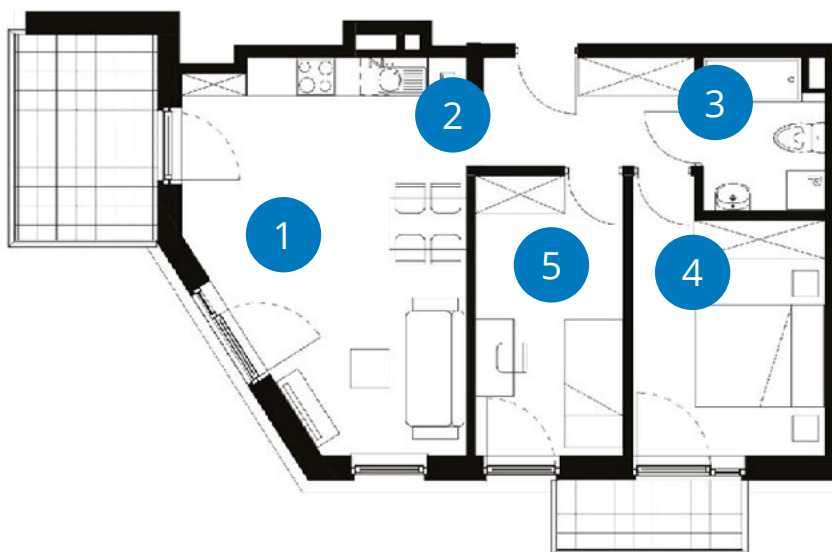

POWIERZCHNIA: 55,62 m²

LICZBA POKOI 3 **PIĘTRO 2**
TRÓJSTRONNE

NUMER D 2.6

	Balkony	7,24 m ² + 3,20 m ²
1+2	Pokój z aneksem	23,85 m ² + 5,58 m ²
3	Łazienka	4,35 m ²
4	Pokój	11,70 m ²
5	Pokój	10,15 m ²

Powierzchnia 55,62 m²