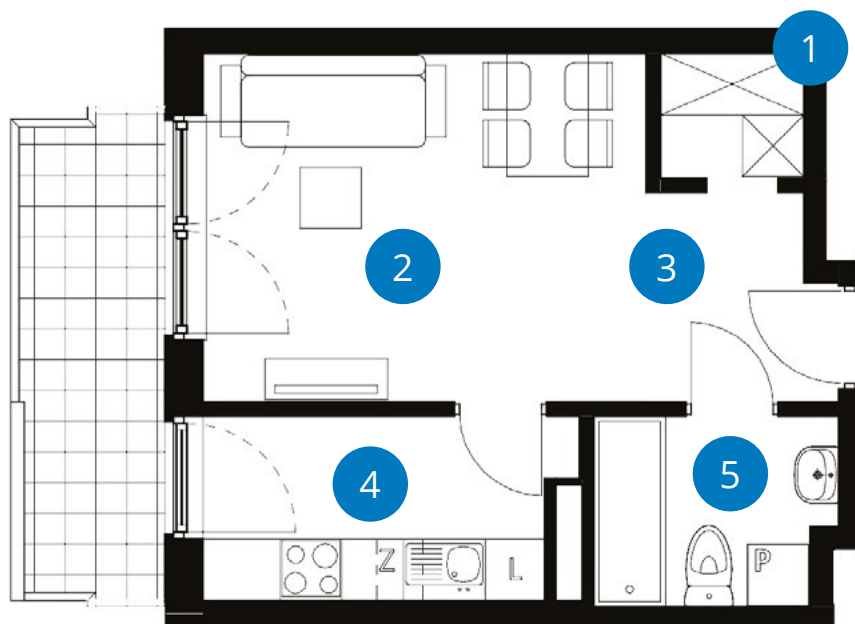

POWIERZCHNIA: 30,39 m²

LICZBA POKOI 1 **PIĘTRO 2**
JEDNOSTRONNE

NUMER **D 2.4**

	Balkon	6,87 m ²
1	Garderoba	1,71 m ²
2+3	Pokój	14,70 m ² + 3,54 m ²
4	Kuchnia	6,21 m ²
5	Łazienka	4,23 m ²

Powierzchnia 30,39 m²