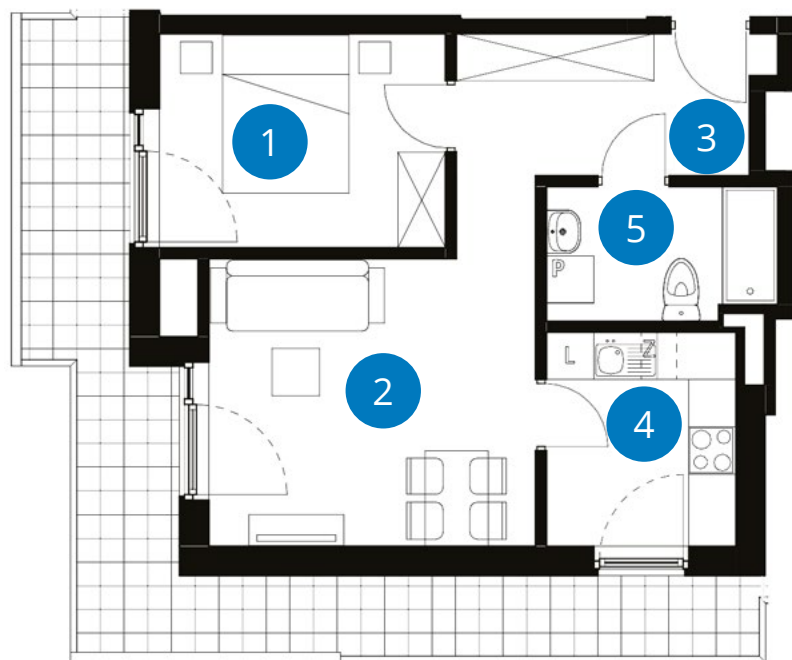

POWIERZCHNIA: 44,10 m²

LICZBA POKOI 2

PIĘTRO 1
DWUSTRONNE

NUMER **D 1.5**

	Balkon	18,87 m ²
1	Pokój	9,81 m ²
2+3	Pokój	16,12 m ² + 6,83 m ²
4	Kuchnia	6,5 m ²
5	Łazienka	4,85 m ²

Powierzchnia 44,10 m²