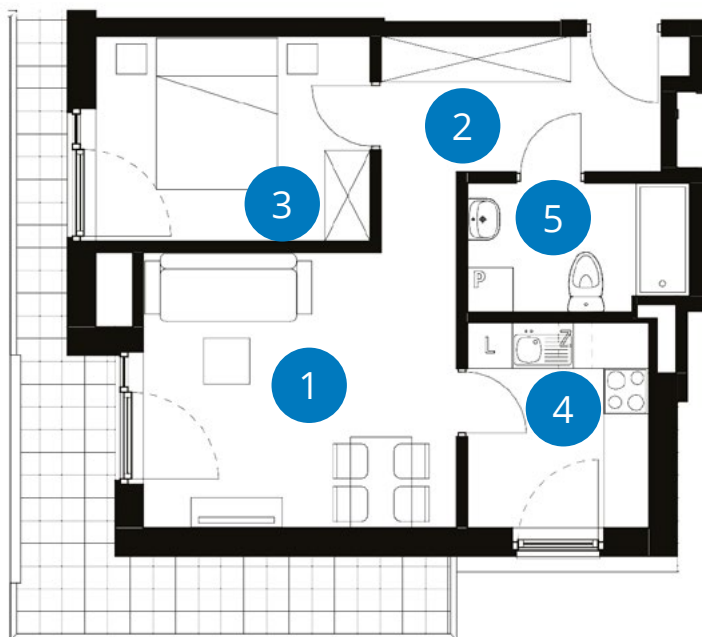

POWIERZCHNIA: 44,11 m²

LICZBA POKOI 2

PIĘTRO 4

DWUSTRONNE

NUMER **D 4.5**

	Balkon	13,10 m ²
1+2	Pokój	16,11 m ² + 6,83 m ²
3	Pokój	9,81 m ²
4	Kuchnia	6,5 m ²
5	Łazienka	4,87 m ²
Powierzchnia		44,11 m²