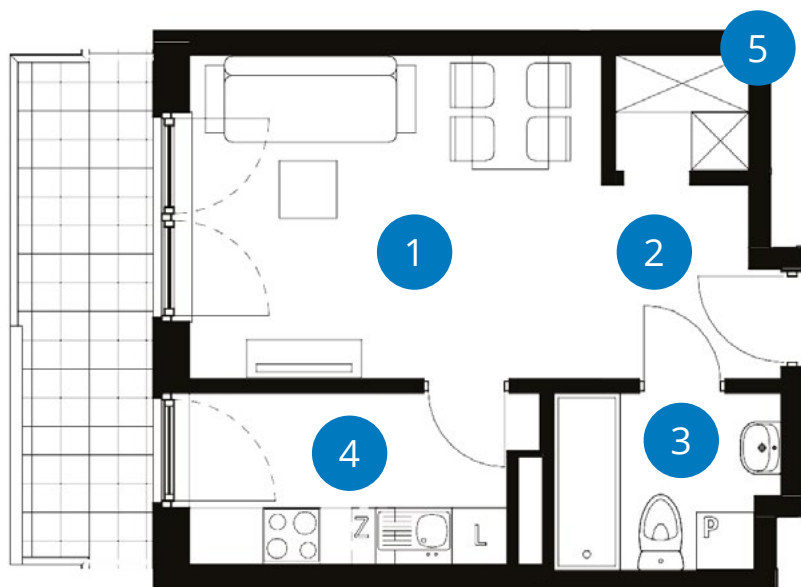

POWIERZCHNIA: 30,39 m²

LICZBA POKOI 1

PIĘTRO 4
JEDNOSTRONNE

NUMER D 4.4

	Balkon	7,65 m ²
1+2	Pokój	14,70 m ² + 3,54 m ²
3	Łazienka	4,23 m ²
4	Kuchnia	6,21 m ²
5	Garderoba	1,71 m ²

Powierzchnia 30,39 m²