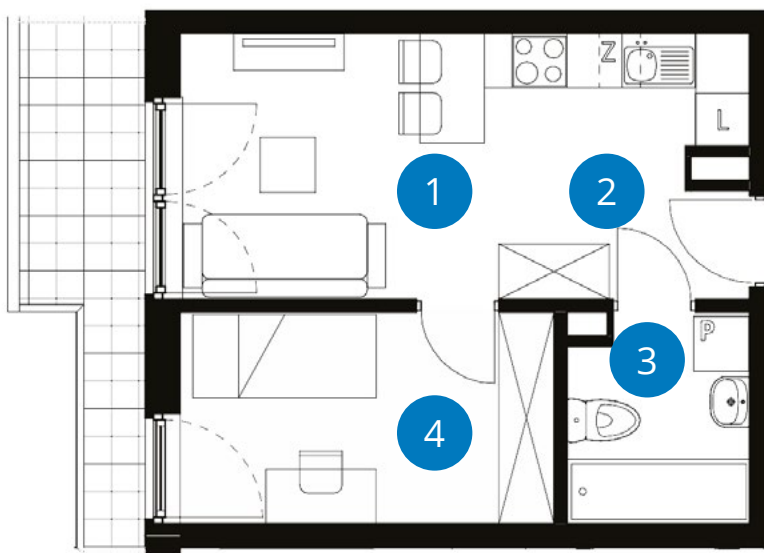

POWIERZCHNIA: 31,42 m²

LICZBA POKOI 2 **PIĘTRO 4**
JEDNOSTRONNE

NUMER **D 4.3**

	Balkon	6,26 m ²
1+2	Pokój z aneksem	15,85 m ² + 1,81 m ²
3	Łazienka	4,39 m ²
4	Pokój	9,37 m ²
Powierzchnia		31,42 m²