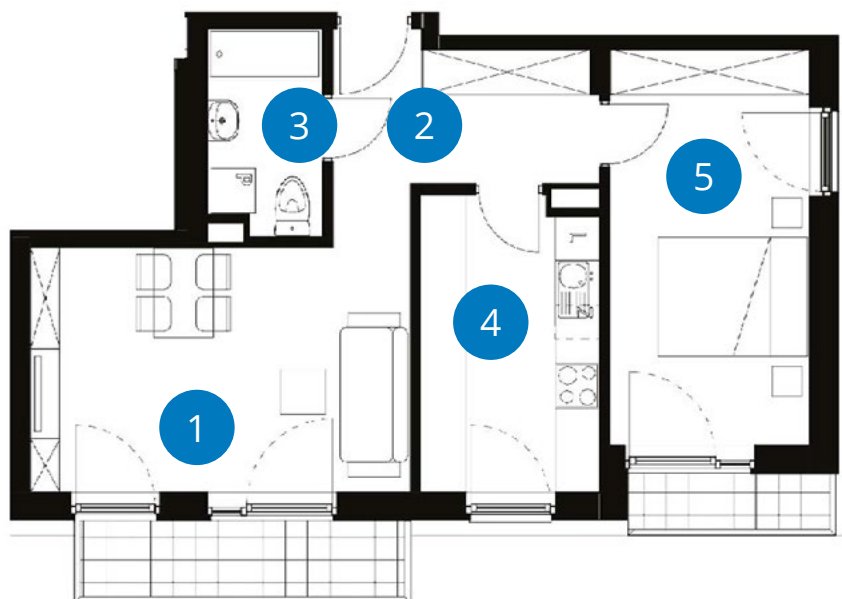

POWIERZCHNIA: 51,87 m²

LICZBA POKOI 2 **PIĘTRO 4**
DWUSTRONNE

NUMER **D 4.1**

	Balkony	4,93 m ² + 2,31 m ²
1+2	Pokój	17,57 m ² + 6,69 m ²
3	Łazienka	4,15 m ²
4	Kuchnia	9,32 m ²
5	Pokój	14,14 m ²
Powierzchnia		51,87 m²