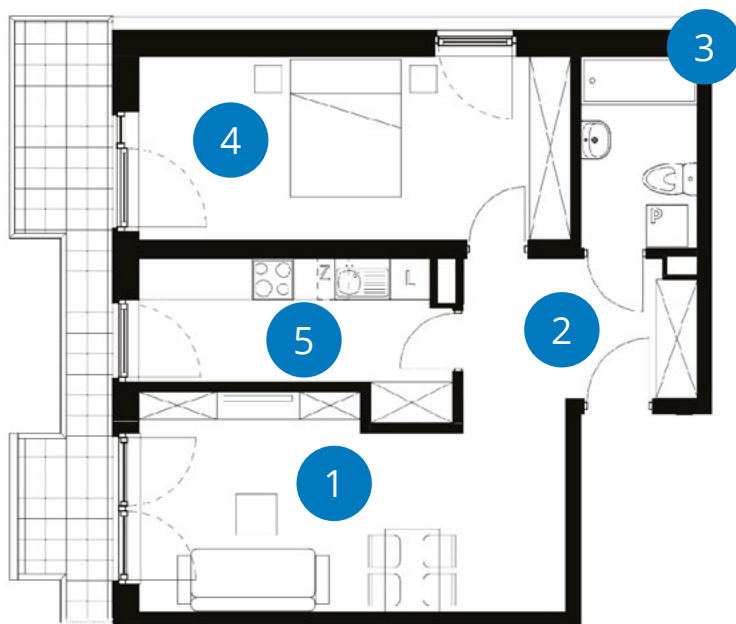

POWIERZCHNIA: 55,84 m²

LICZBA POKOI 2 **PIĘTRO 3**
DWUSTRONNE

NUMER **D 3.2**

	Balkon	10,31 m ²
1+2	Pokój	18,82 m ² + 6,79 m ²
3	Łazienka	4,74 m ²
4	Pokój	16,78 m ²
5	Kuchnia	8,71 m ²
Powierzchnia		55,84 m²