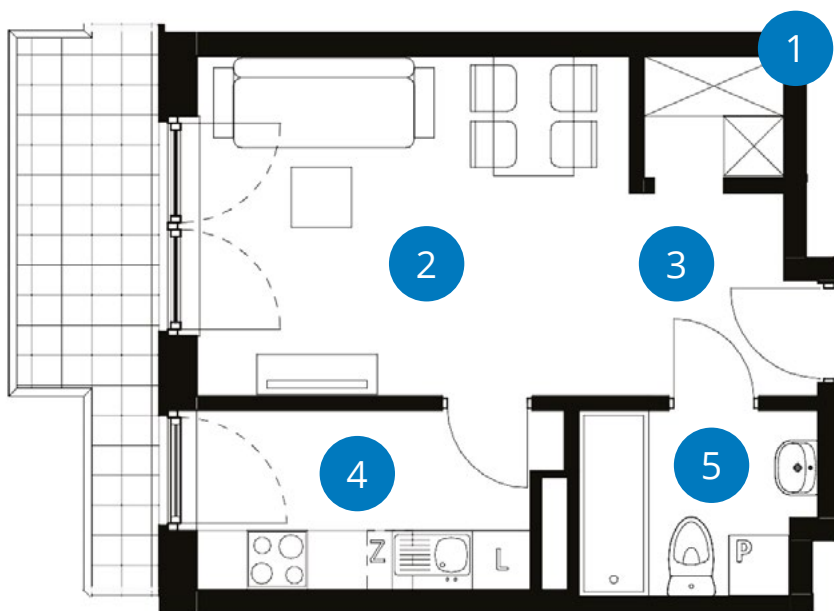

POWIERZCHNIA: 30,37 m²

LICZBA POKOI **1** PIĘTRO **1**
JEDNOSTRONNE

NUMER **D 1.4**

	Balkon	6,92 m ²
1	Garderoba	1,71 m ²
2+3	Pokój	15,20 m ² + 3,03 m ²
4	Kuchnia	6,21 m ²
5	Łazienka	4,23 m ²

Powierzchnia 30,37 m²