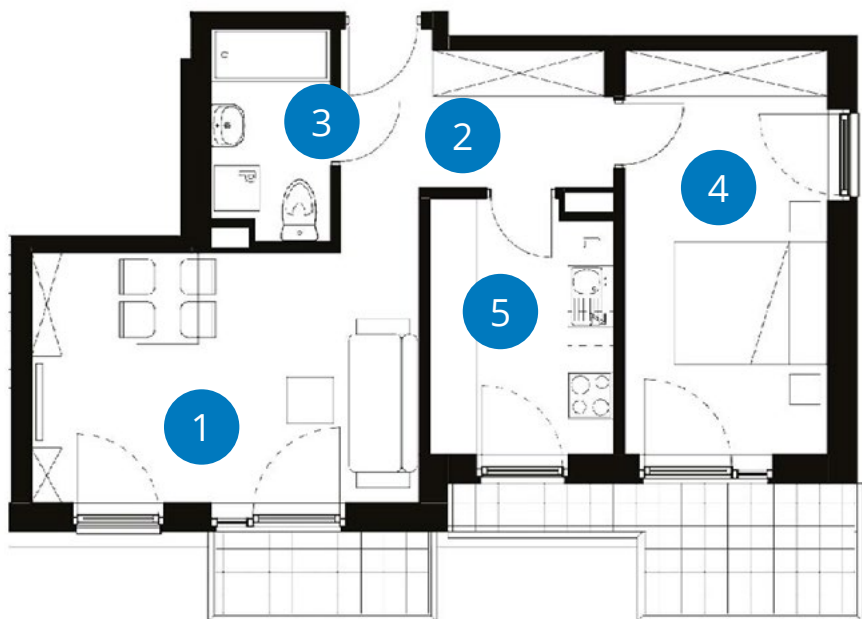

POWIERZCHNIA: 50,36 m²

LICZBA POKOI 2 **PIĘTRO 1**
DWUSTRONNE

NUMER **D 1.1**

	Balkony	2,82 m ² + 4,81 m ²
1+2	Pokój	17,53 m ² + 6,69 m ²
3	Łazienka	4,15 m ²
4	Pokój	14,14 m ²
5	Kuchnia	7,85 m ²

Powierzchnia 50,36 m²