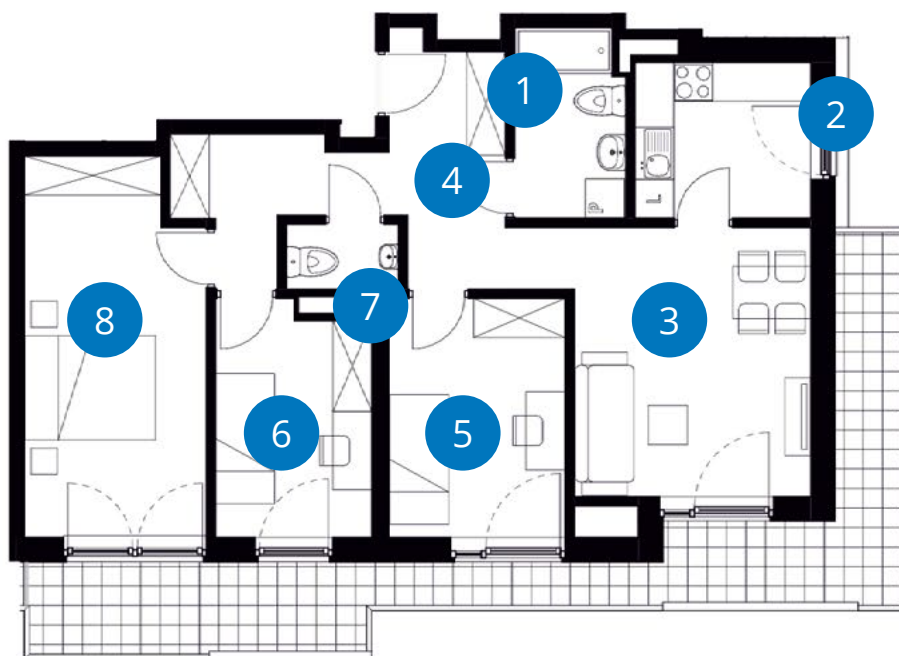

**POWIERZCHNIA: 74,61 m<sup>2</sup>**

**LICZBA POKOI 4**

**PIĘTRO 4**  
DWUTRONNE

**NUMER D 4.45**

	Balkon	20,75 m <sup>2</sup>
1	Łazienka	4,87 m <sup>2</sup>
2	Kuchnia	6,50 m <sup>2</sup>
3+4	Pokój	16,06 m <sup>2</sup> + 11,45 m <sup>2</sup>
5	Pokój	9,94 m <sup>2</sup>
6	Pokój	8,42 m <sup>2</sup>
7	WC	1,72 m <sup>2</sup>
8	Pokój	15,65 m <sup>2</sup>
	<b>Powierzchnia</b>	<b>74,61 m<sup>2</sup></b>