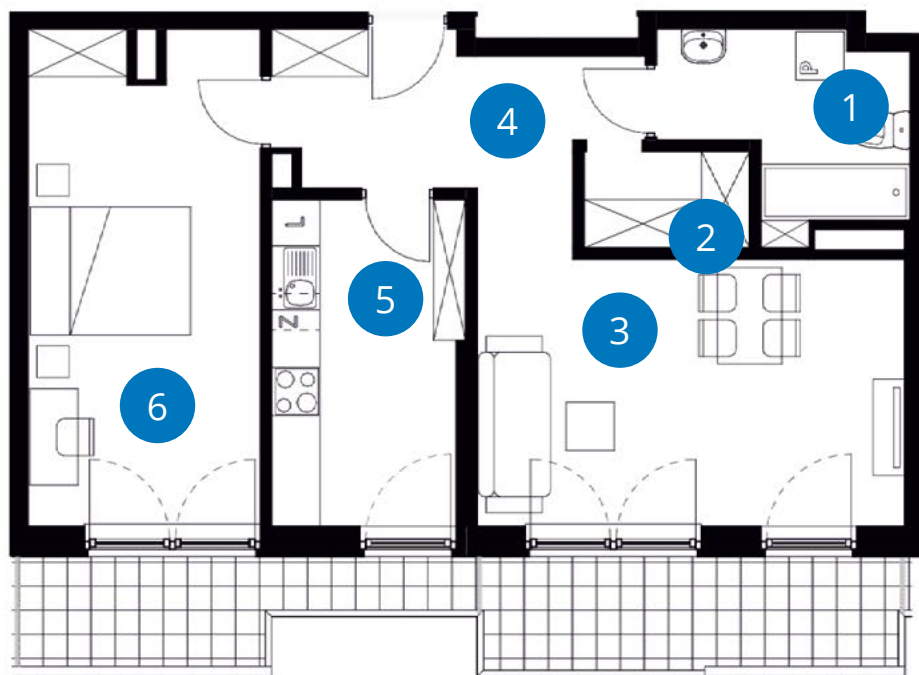

POWIERZCHNIA: 62,57 m²

LICZBA POKOI 2 **PIĘTRO 4**
JEDNOSTRONNE

NUMER D 4.34

	Balkon	13,91 m ²
1	Łazienka	6,24 m ²
2	Garderoba	2,47 m ²
3+4	Pokój	18,78 m ² + 7,84 m ²
5	Kuchnia	9,58 m ²
6	Pokój	17,66 m ²
Powierzchnia		62,57 m²