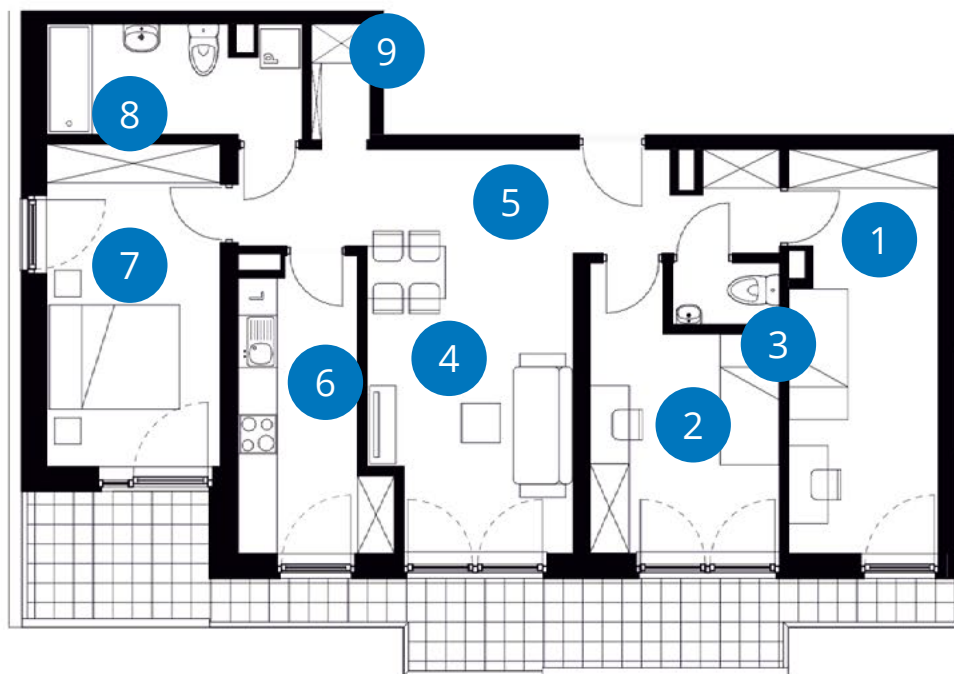

**POWIERZCHNIA: 83,31 m<sup>2</sup>**

**LICZBA POKOI 4**

**PIĘTRO 4**  
DWUSTRONNE

**NUMER D 4.23**

	Balkon	17,92 m <sup>2</sup>
1	Pokój	14,03 m <sup>2</sup>
2	Pokój	11,01 m <sup>2</sup>
3	WC	1,56 m <sup>2</sup>
4+5	Pokój	21,81 m <sup>2</sup> + 4,72 m <sup>2</sup>
6	Kuchnia	8,84 m <sup>2</sup>
7	Pokój	13,22 m <sup>2</sup>
8	Łazienka	6,52 m <sup>2</sup>
9	Garderoba	1,60 m <sup>2</sup>
	<b>Powierzchnia</b>	<b>83,31 m<sup>2</sup></b>