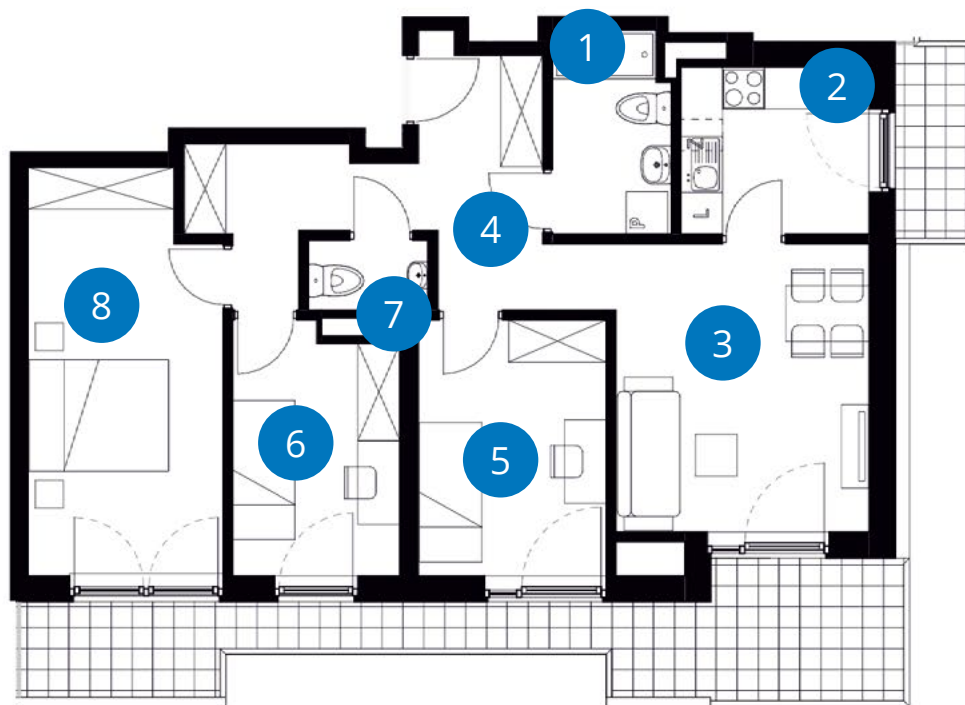

POWIERZCHNIA: 74,59 m²

LICZBA POKOI 4

PIĘTRO 3
DWUSTRONNE

NUMER D 3.45

Balkon	16,02 m ²
1 Łazienka	4,85 m ²
2 Kuchnia	6,50 m ²
3+4 Pokój	16,06 m ² + 11,45 m ²
5 Pokój	9,94 m ²
6 Pokój	8,42 m ²
7 WC	1,72 m ²
8 Pokój	15,65 m ²
Powierzchnia	74,59 m²