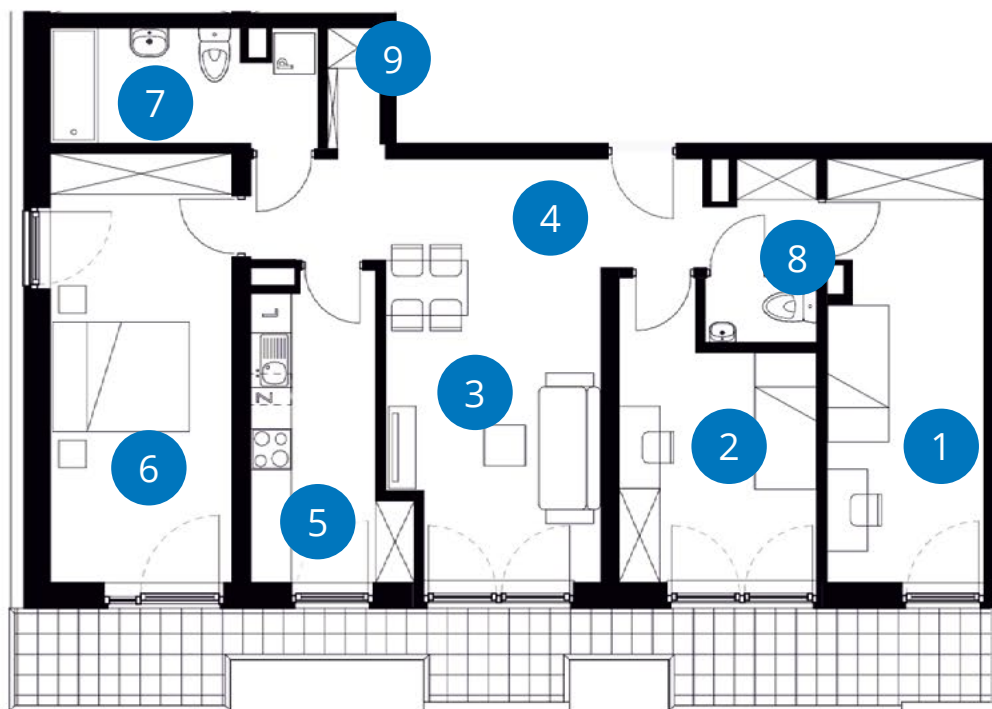

POWIERZCHNIA: 86,86 m²

LICZBA POKOI 4

PIĘTRO 3
DWUSTRONNE

NUMER D 3.23

	Balkon	17,90 m ²
1	Pokój	14,03 m ²
2	Pokój	11,01 m ²
3+4	Pokój	21,80 m ² + 4,71 m ²
5	Kuchnia	8,85 m ²
6	Pokój	16,78 m ²
7	Łazienka	6,52 m ²
8	WC	1,56 m ²
9	Pom. Gosp.	1,60 m ²
	Powierzchnia	86,86 m²