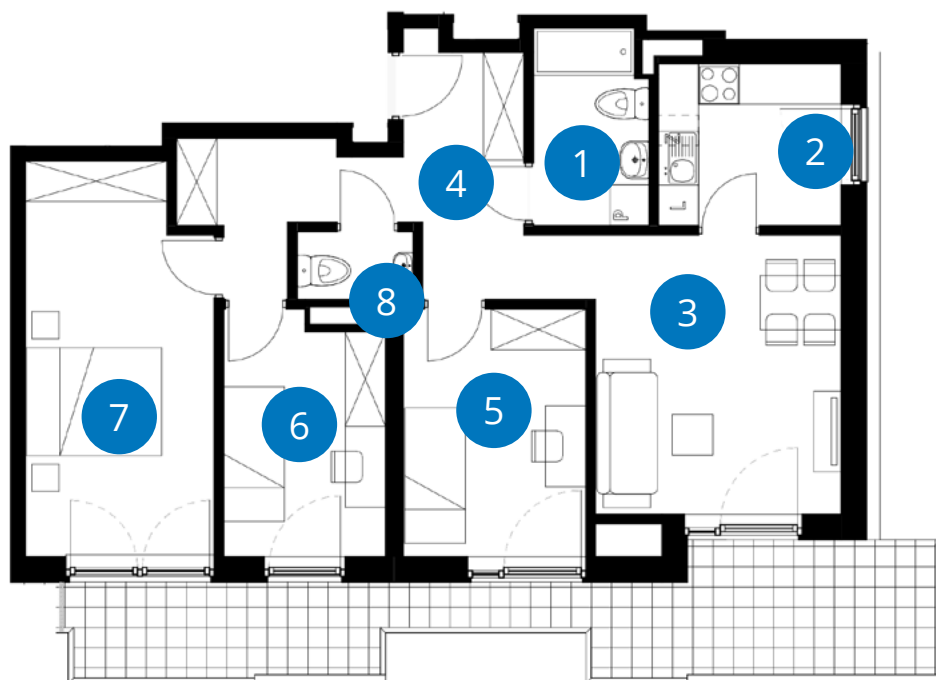

POWIERZCHNIA: 74,59 m²

LICZBA POKOI 4

PIĘTRO 2
DWUTRONNE

NUMER D 2.45

	Balkon	18,84 m ²
1	Łazienka	4,85 m ²
2	Kuchnia	6,50 m ²
3+4	Pokój	16,06 m ² + 11,46 m ²
5	Pokój	9,94 m ²
6	Pokój	8,42 m ²
7	Pokój	15,65 m ²
8	WC	1,72 m ²
	Powierzchnia	74,59 m²