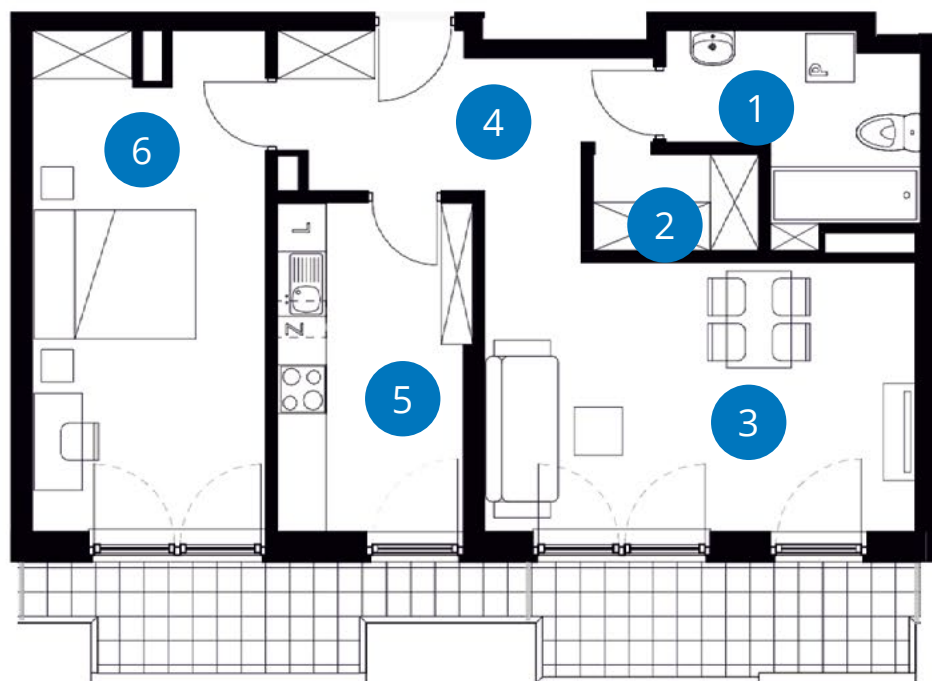

POWIERZCHNIA: 62,57 m²

LICZBA POKOI 2 **PIĘTRO 2**
JEDNOSTRONNE

NUMER D 2.34

| | |
|---------------------|--|
| Balkon | 13,18 m ² |
| 1 Łazienka | 6,24 m ² |
| 2 Garderoba | 2,47 m ² |
| 3-4 Pokój | 18,85 m ² + 7,76 m ² |
| 5 Kuchnia | 9,58 m ² |
| 6 Pokój | 17,66 m ² |
| Powierzchnia | 62,57 m² |