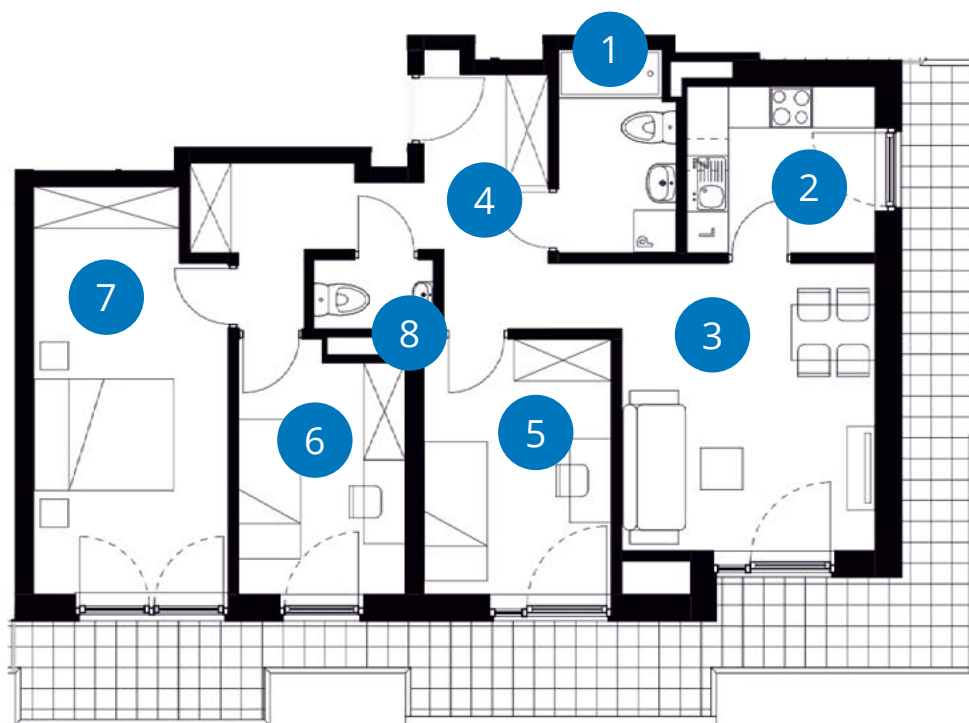

**POWIERZCHNIA: 74,59 m<sup>2</sup>**

**LICZBA POKOI 4**

**PIĘTRO 1**  
DWUSTRONNE

**NUMER D 1.45**

Balkon	25,79 m <sup>2</sup>
1 Łazienka	4,85 m <sup>2</sup>
2 Kuchnia	6,50 m <sup>2</sup>
3+4 Pokój	16,06 m <sup>2</sup> + 11,46 m <sup>2</sup>
5 Pokój	9,94 m <sup>2</sup>
6 Pokój	8,42 m <sup>2</sup>
7 Pokój	15,65 m <sup>2</sup>
8 WC	1,72 m <sup>2</sup>
<b>Powierzchnia</b>	<b>74,59 m<sup>2</sup></b>