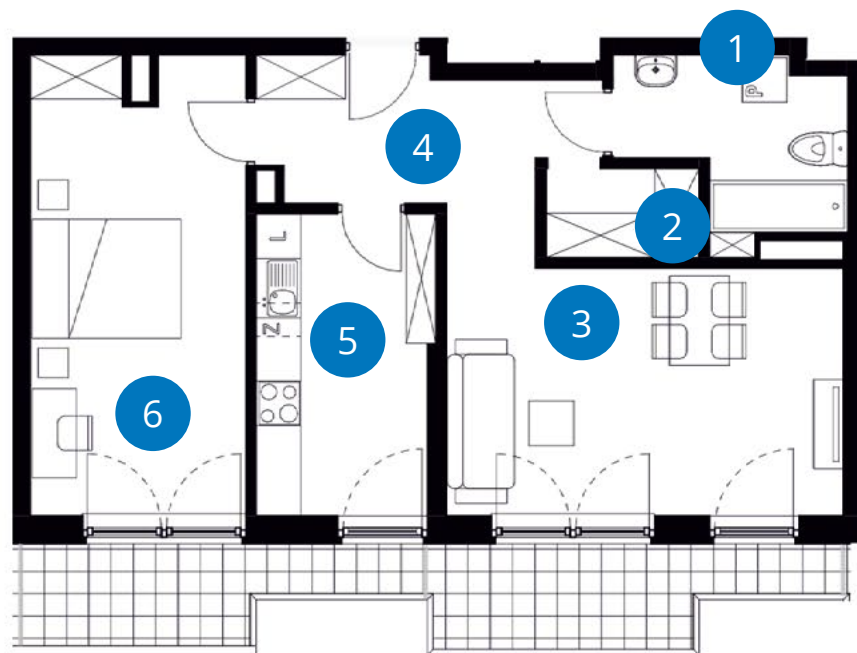

POWIERZCHNIA: 62,58 m²

LICZBA POKOI 2 **PIĘTRO 1**
JEDNOSTRONNE

NUMER D 1.34

| | | |
|-----|---------------------|--|
| | Balkon | 12,95 m ² |
| 1 | Łazienka | 6,24 m ² |
| 2 | Garderoba | 2,47 m ² |
| 3+4 | Pokój | 18,85 m ² + 7,79 m ² |
| 5 | Kuchnia | 9,56 m ² |
| 6 | Pokój | 17,66 m ² |
| | Powierzchnia | 62,58 m² |