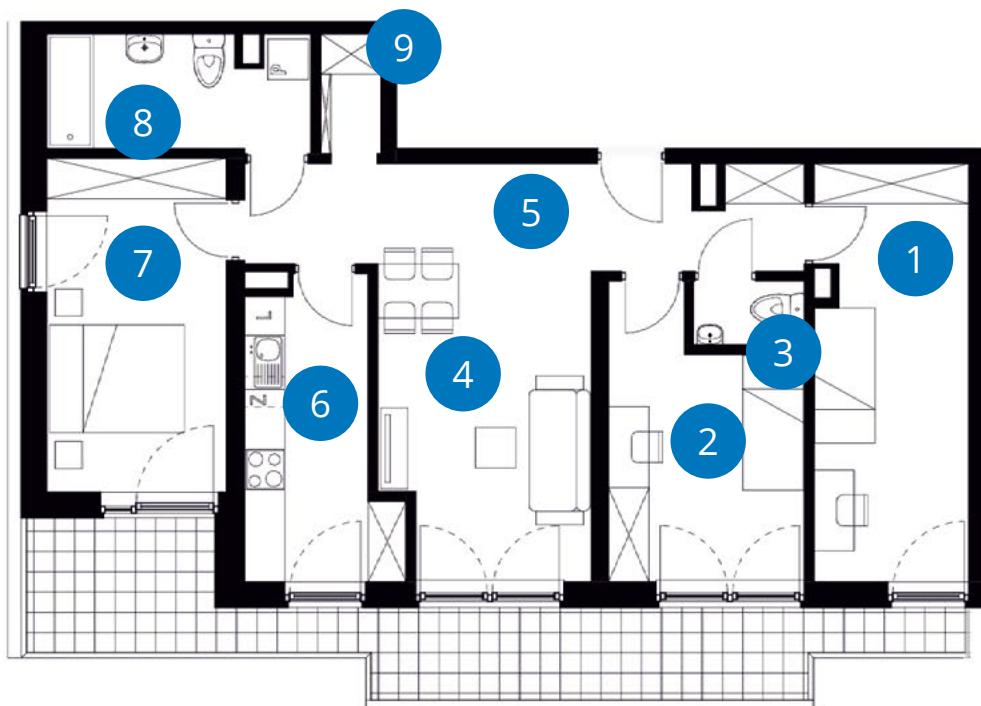

POWIERZCHNIA: 83,34 m²

LICZBA POKOI 4

PIĘTRO 1
DWUSTRONNE

NUMER D 1.23

	Balkon	18,26 m ²
1	Pokój	14,03 m ²
2	Pokój	11,01 m ²
3	WC	1,56 m ²
4+5	Pokój	21,81 m ² + 4,72 m ²
6	Kuchnia	8,85 m ²
7	Pokój	13,23 m ²
8	Łazienka	6,53 m ²
9	Pom. Gosp.	1,60 m ²

Powierzchnia 83,34 m²