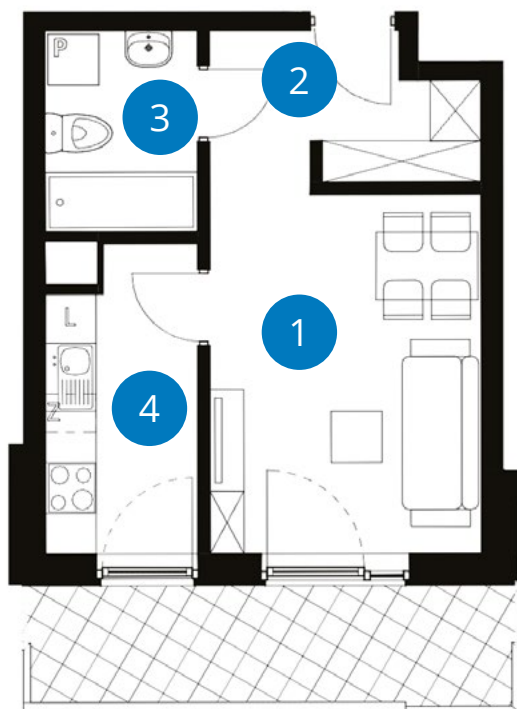

POWIERZCHNIA: 29,27 m²

LICZBA POKOI 1

PIĘTRO 4
JEDNOSTRONNE

NUMER C 4.4

	Balkon	8,16 m ²
1+2	Pokój	14,32 m ² + 4,51 m ²
3	Łazienka	4,27 m ²
4	Kuchnia	6,18 m ²
Powierzchnia		29,27 m²