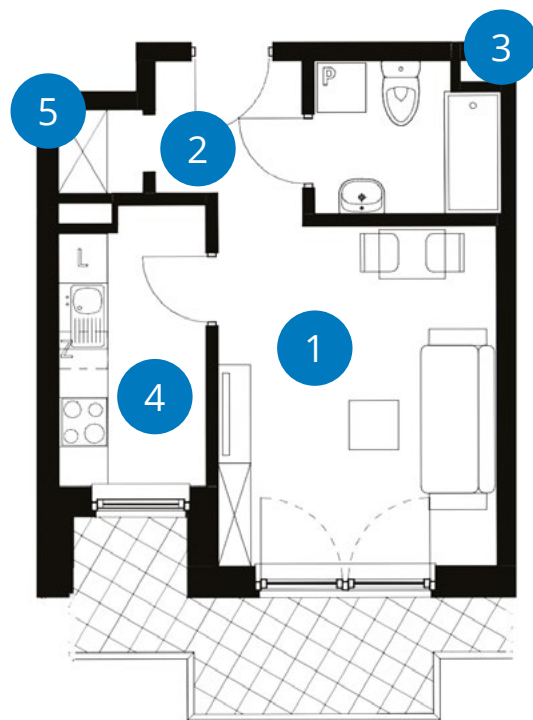

POWIERZCHNIA: 28,52 m²

LICZBA POKOI 1

PIĘTRO 4
JEDNOSTRONNE

NUMER C 4.3

	Balkon	7,63 m ²
1+2	Pokój	14,56 m ² + 2,90 m ²
3	Łazienka	4,05 m ²
4	Kuchnia	5,94 m ²
5	Garderoba	1,07 m ²

Powierzchnia 28,52 m²