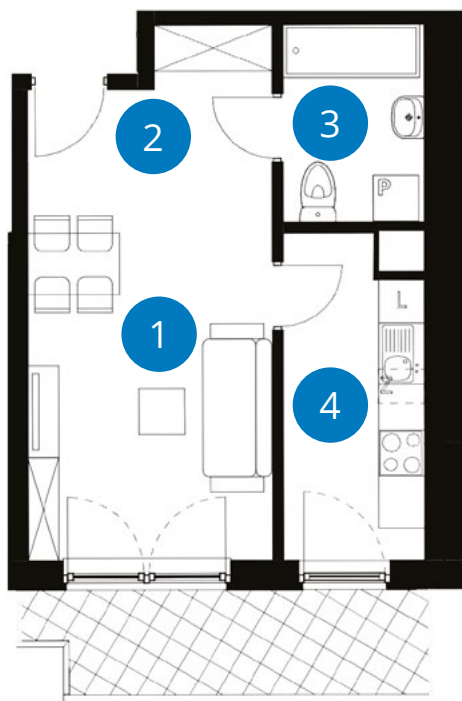

POWIERZCHNIA: 33,40 m²

LICZBA POKOI 1

PIĘTRO 4
JEDNOSTRONNE

NUMER **C 4.2**

	Balkon	7,01 m ²
1+2	Pokój	16,69 m ² + 4,35 m ²
3	Łazienka	4,81 m ²
4	Kuchnia	7,54 m ²
Powierzchnia		33,40 m²