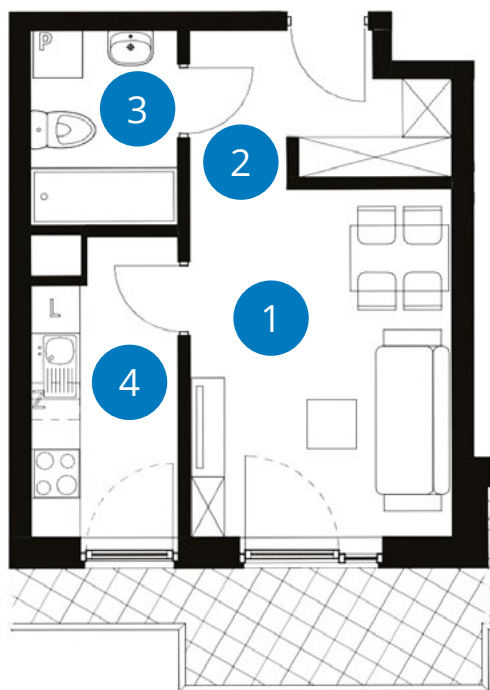

POWIERZCHNIA: 29,28 m²

LICZBA POKOI 1

PIĘTRO 3
JEDNOSTRONNE

NUMER C 3.4

	Balkon	7,15 m ²
1+2	Pokój	14,30 m ² + 4,52 m ²
3	Łazienka	4,27 m ²
4	Kuchnia	6,18 m ²
	Powierzchnia	29,28 m²