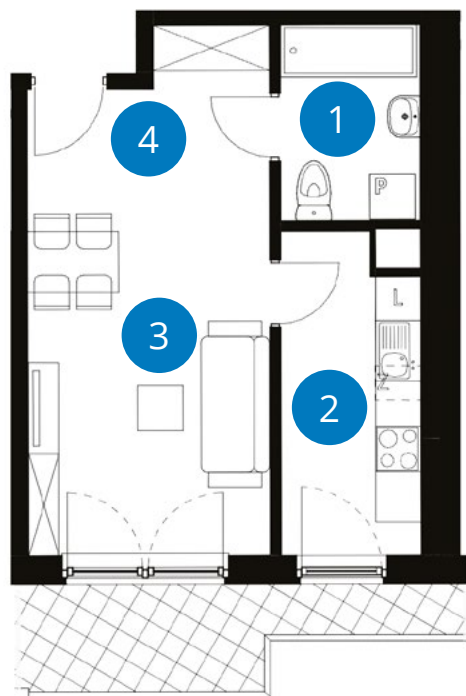

POWIERZCHNIA: 33,40 m²

LICZBA POKOI 1

PIĘTRO 3
JEDNOSTRONNE

NUMER **C 3.2**

	Balkon	6,43 m ²
1	Łazienka	4,81 m ²
2	Kuchnia	7,55 m ²
3+4	Pokój	16,69 m ² + 4,35 m ²
Powierzchnia		33,40 m²