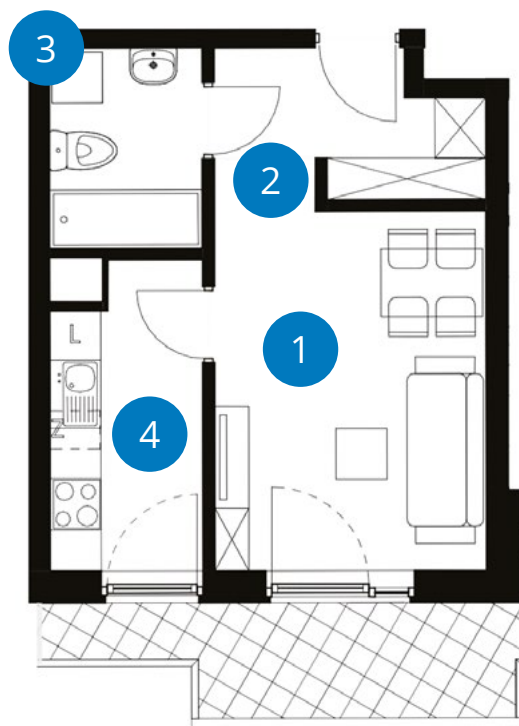

POWIERZCHNIA: 29,27 m²

LICZBA POKOI 1

PIĘTRO 2
JEDNOSTRONNE

NUMER C 2.4

	Balkon	6,67 m ²
1+2	Pokój	14,30 m ² + 4,52 m ²
3	Łazienka	4,26 m ²
4	Kuchnia	6,19 m ²
	Powierzchnia	29,27 m²