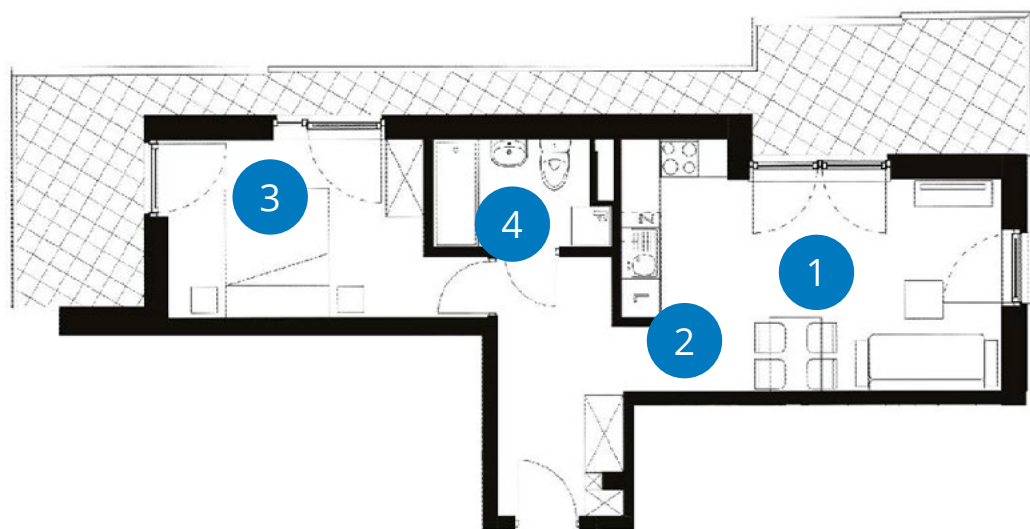

POWIERZCHNIA: 43,91 m²

LICZBA POKOI 2 **PIĘTRO 1**
TRÓJSTRONNE

NUMER **C 1.5**

	Balkon	22,66 m ²
1+2	Pokój z aneksem	20,32 m ² + 7,64 m ²
3	Pokój	11,64 m ²
4	Łazienka	4,3 m ²
Powierzchnia		43,91 m²