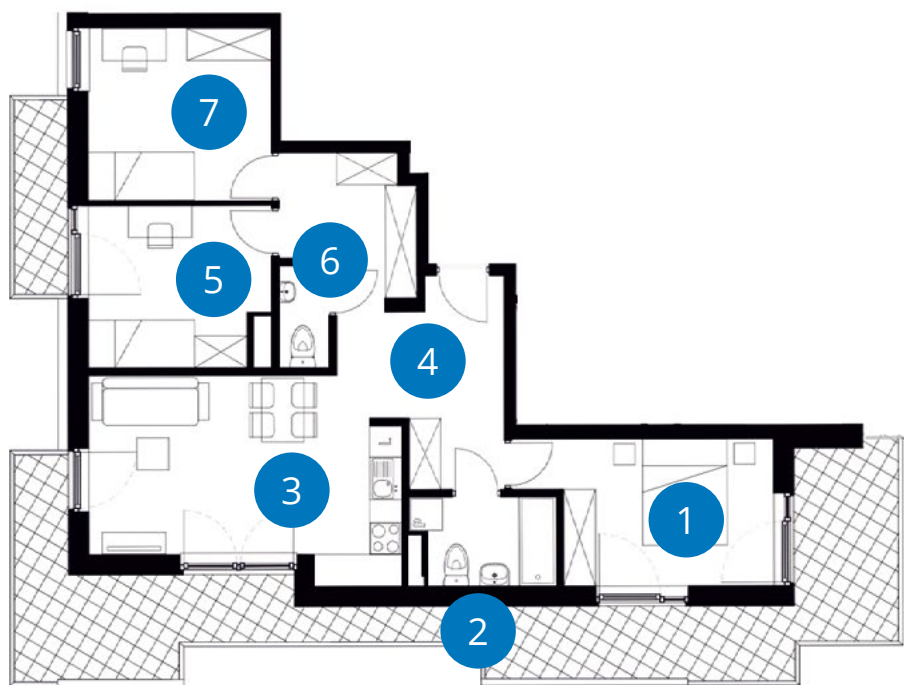

POWIERZCHNIA: 75,33 m²

LICZBA POKOI 4

PIĘTRO 4
TRÓJSTRONNE

NUMER C 4.56

	Balkony	30,86 m ² + 4,20 m ²
1	Pokój	11,92 m ²
2	Łazienka	4,30 m ²
3+4	Pokój z aneksem	20,97 m ² + 14,93 m ²
5	Pokój	10,10 m ²
6	WC	1,81 m ²
7	Pokój	11,30 m ²
	Powierzchnia	75,33 m²