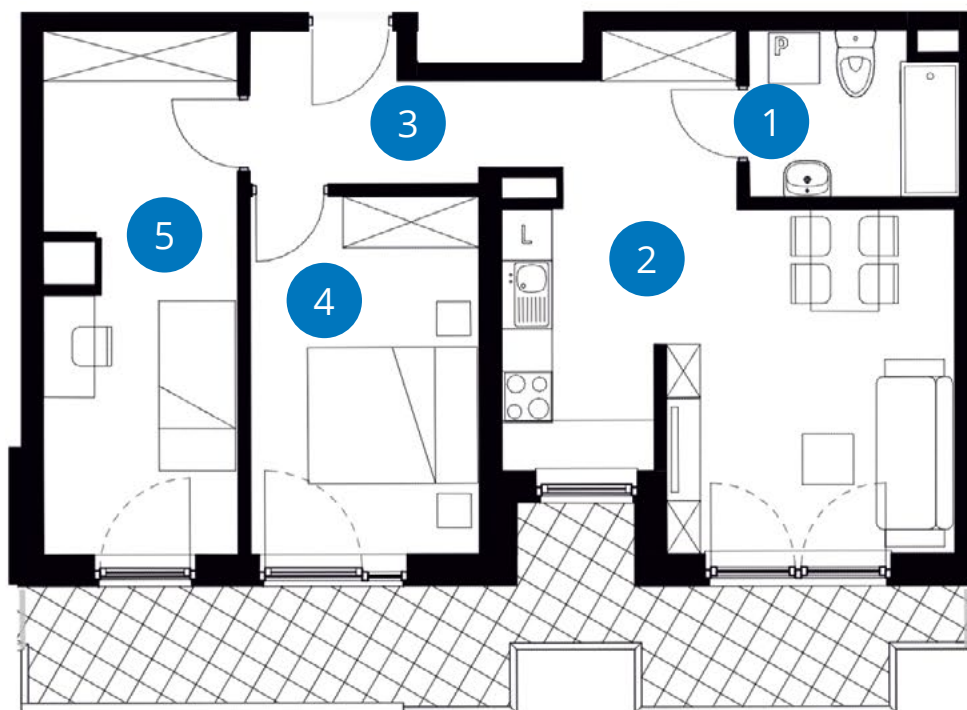

POWIERZCHNIA: 58,73 m²

LICZBA POKOI 3 **PIĘTRO 4**
JEDNOSTRONNE

NUMER C 4.34

| | | |
|-----|---------------------|--|
| | Balkon | 15,79 m ² |
| 1 | Łazienka | 4,66 m ² |
| 2+3 | Pokój z aneksem | 20,62 m ² + 8,36 m ² |
| 4 | Pokój | 11,41 m ² |
| 5 | Pokój | 13,69 m ² |
| | Powierzchnia | 58,73 m² |