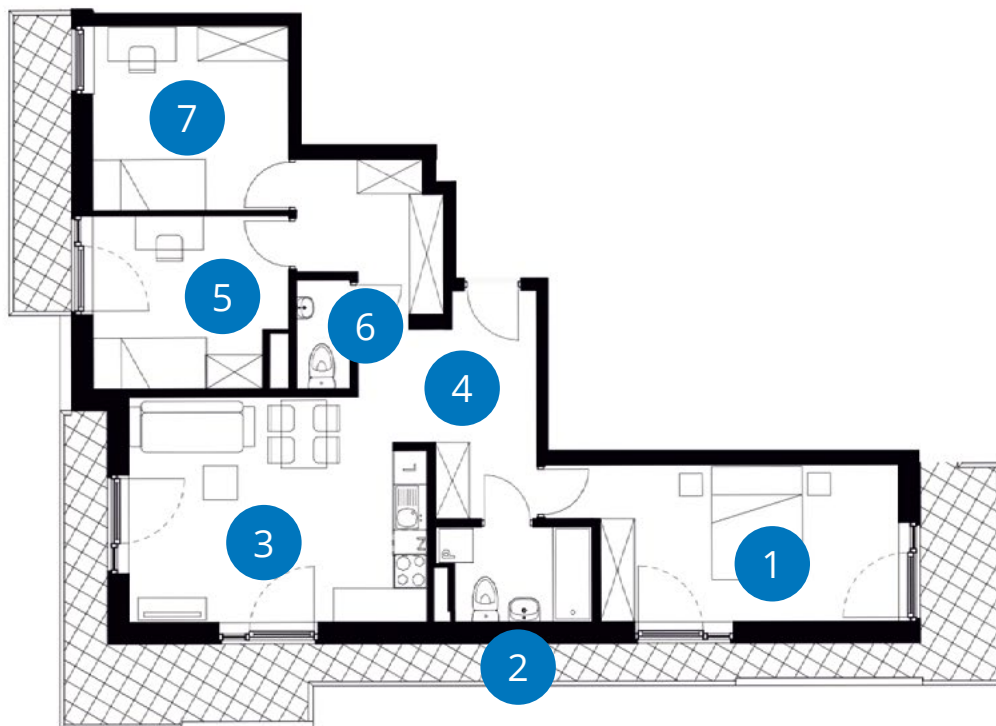

POWIERZCHNIA: 78,99 m²

LICZBA POKOI 4

PIĘTRO 3
TRÓJSTRONNE

NUMER C 3.56

	Balkony	23,27 m ² + 5,91 m ²
1	Pokój	15,53 m ²
2	Łazienka	4,30 m ²
3+4	Pokój z aneksem	21,01 m ² + 14,95 m ²
5	Pokój	10,10 m ²
6	WC	1,81 m ²
7	Pokój	11,29 m ²
	Powierzchnia	78,99 m²