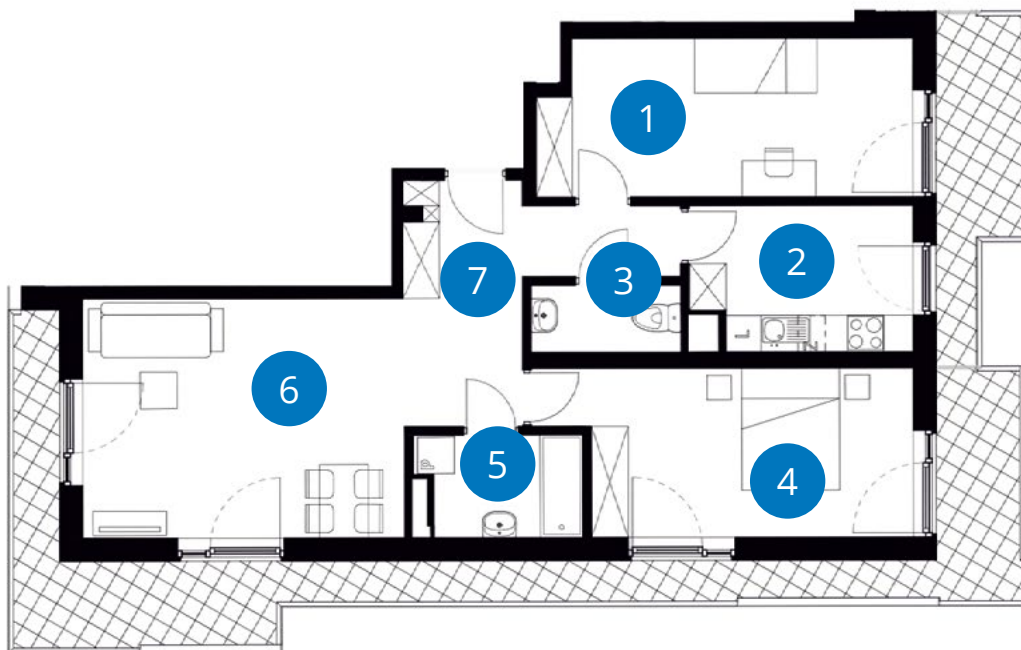

POWIERZCHNIA: 77,80 m²

LICZBA POKOI 3

PIĘTRO 3
TRÓJSTRONNE

NUMER C 3.45

	Balkon	30,42 m ²
1	Pokój	15,47 m ²
2	Kuchnia	8,38 m ²
3	WC	2,70 m ²
4	Pokój	15,53 m ²
5	Łazienka	4,30 m ²
6+7	Pokój	20,59 m ² + 10,83 m ²
	Powierzchnia	77,80 m²