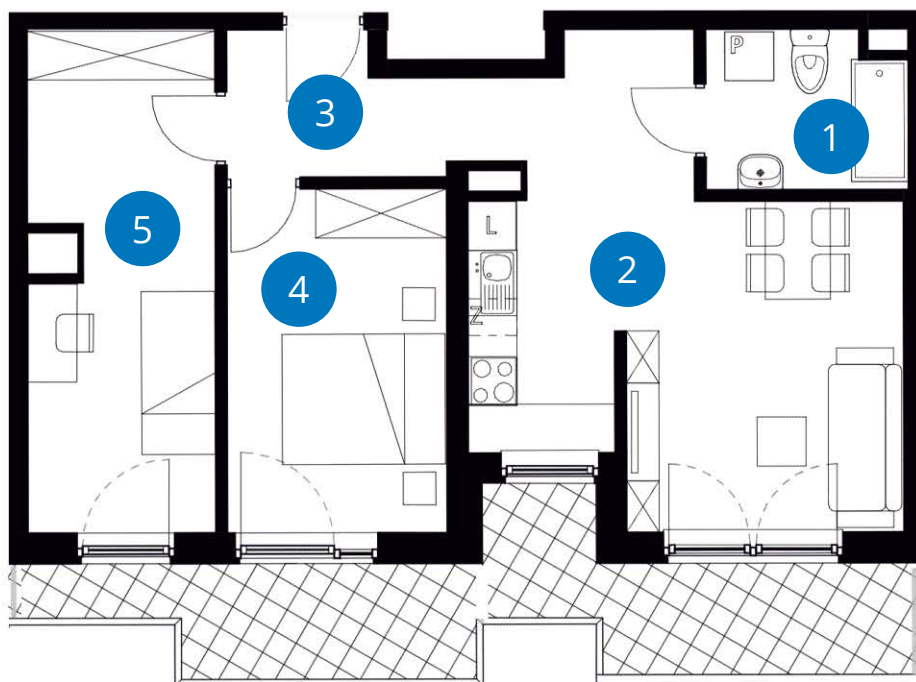

POWIERZCHNIA: 58,77 m²

LICZBA POKOI 3 **PIĘTRO 3**
JEDNOSTRONNE

NUMER C 3.34

	Balkon	15,07 m ²
1	Łazienka	4,66 m ²
2+3	Pokój z aneksem	20,61 m ² + 8,35 m ²
4	Pokój	11,38 m ²
5	Pokój	13,77 m ²
	Powierzchnia	58,77 m²