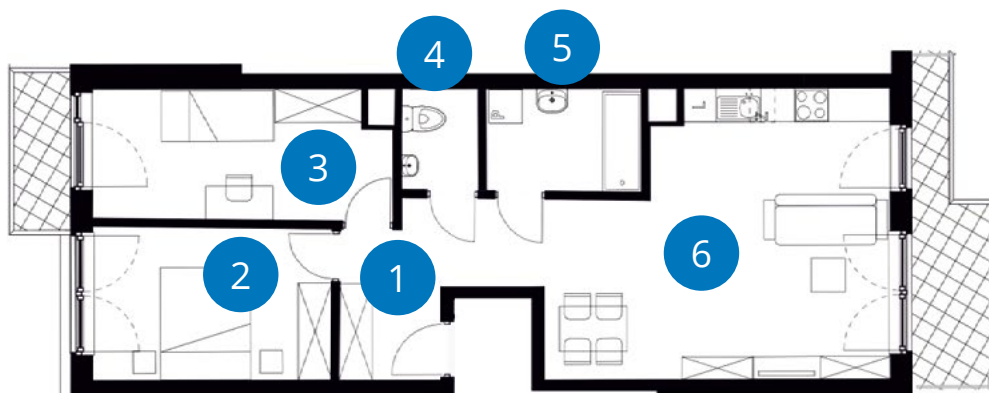

POWIERZCHNIA: 67,39 m²

LICZBA POKOI 3 **PIĘTRO 3**
DWUSTRONNE

NUMER C 3.12

	Balkony	3,46 m ² + 6,43 m ²
1	Przedpokój	8,18 m ²
2	Pokój	11,63 m ²
3	Pokój	12,14 m ²
4	WC	2,47 m ²
5	Łazienka	5,09 m ²
6+7	Pokój z aneksem	27,88 m ² + 8,16 m ²
	Powierzchnia	67,39 m²