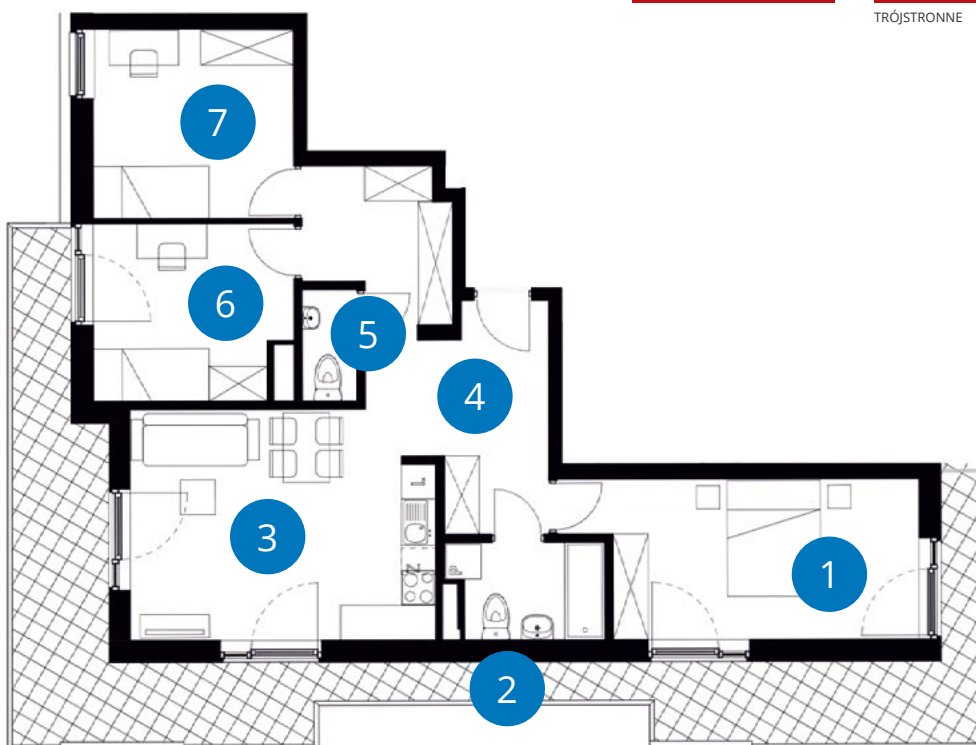

POWIERZCHNIA: 79,01 m²

LICZBA POKOI 4

PIĘTRO 2
TRÓJSTRONNE

NUMER C 2.56

	Balkon	33,91 m ²
1	Pokój	15,52 m ²
2	Łazienka	4,30 m ²
3+4	Pokój z aneksem	21,01 m ² + 14,98 m ²
5	WC	1,80 m ²
6	Pokój	10,11 m ²
7	Pokój	11,29 m ²
	Powierzchnia	79,01 m²