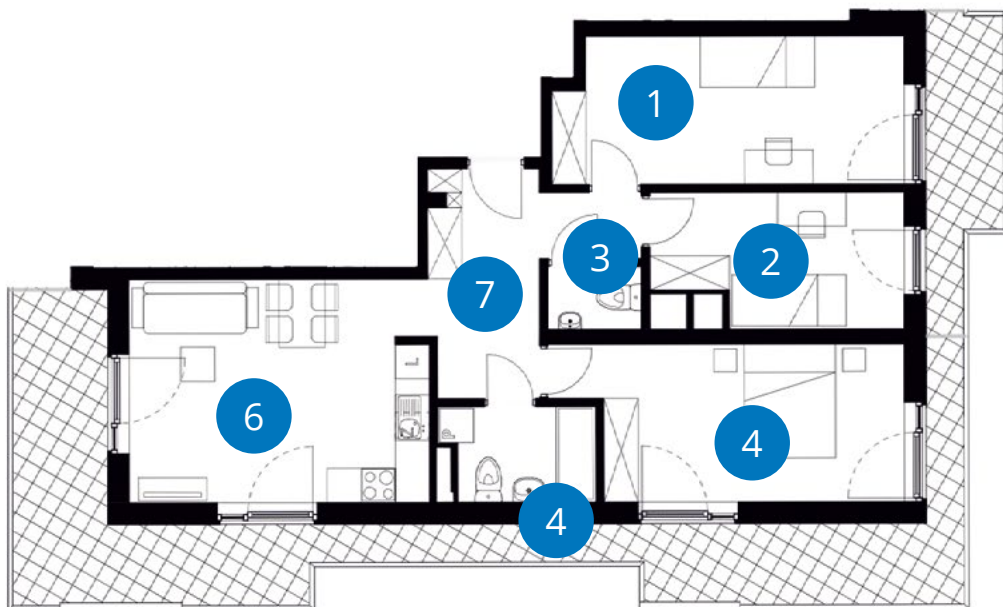

POWIERZCHNIA: 77,13 m²

LICZBA POKOI 4

PIĘTRO 2
TRÓJSTRONNE

NUMER C 2.45

	Balkon	36,78 m ²
1	Pokój	15,47 m ²
2	Pokój	9,75 m ²
3	WC	1,82 m ²
4	Pokój	15,53 m ²
5	Łazienka	4,30 m ²
6+7	Pokój z aneksem	20,54 m ² + 9,72 m ²
Powierzchnia		77,13 m²