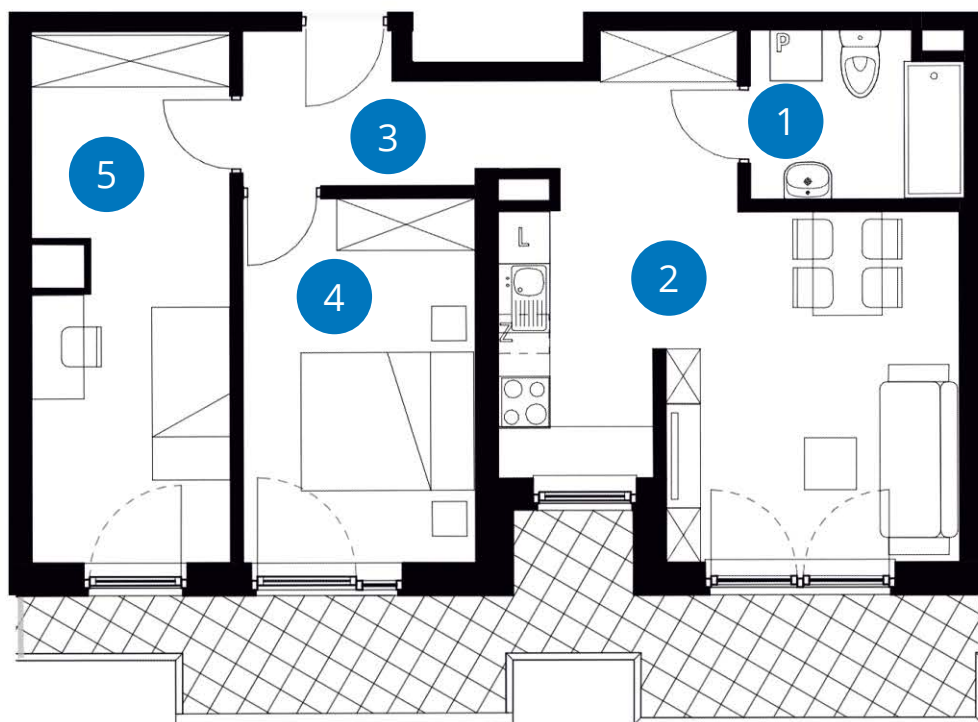

POWIERZCHNIA: 58,72 m²

LICZBA POKOI 3 **PIĘTRO 2**
JEDNOSTRONNE

NUMER C 2.34

	Balkon	15,11 m ²
1	Łazienka	4,64 m ²
2+3	Pokój z aneksem	20,61 m ² + 8,33 m ²
4	Pokój	11,37 m ²
5	Pokój	13,76 m ²
	Powierzchnia	58,72 m²