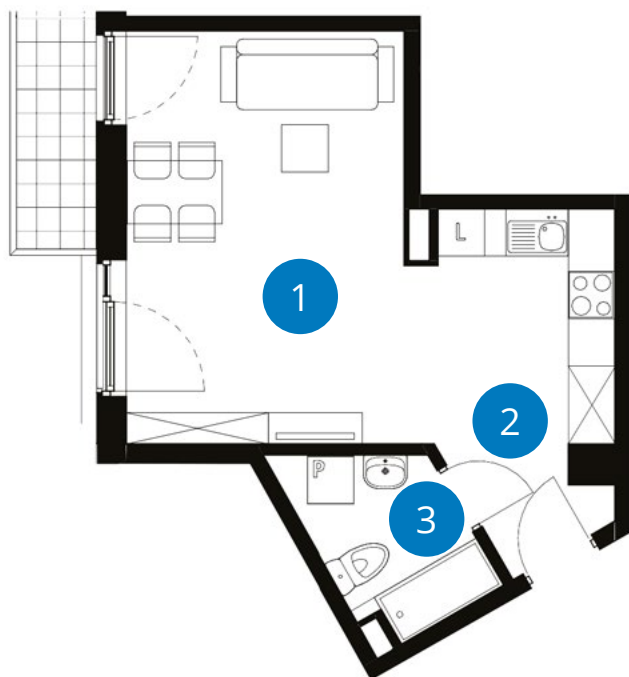

POWIERZCHNIA: 32,85 m²

LICZBA POKOI 1

PIĘTRO 4
JEDNOSTRONNE

NUMER **B 4.9**

	Balkon	3,12 m ²
1+2	Pokój z aneksem	24 m ² + 4,56 m ²
3	Łazienka	4,30 m ²
Powierzchnia		32,85 m²