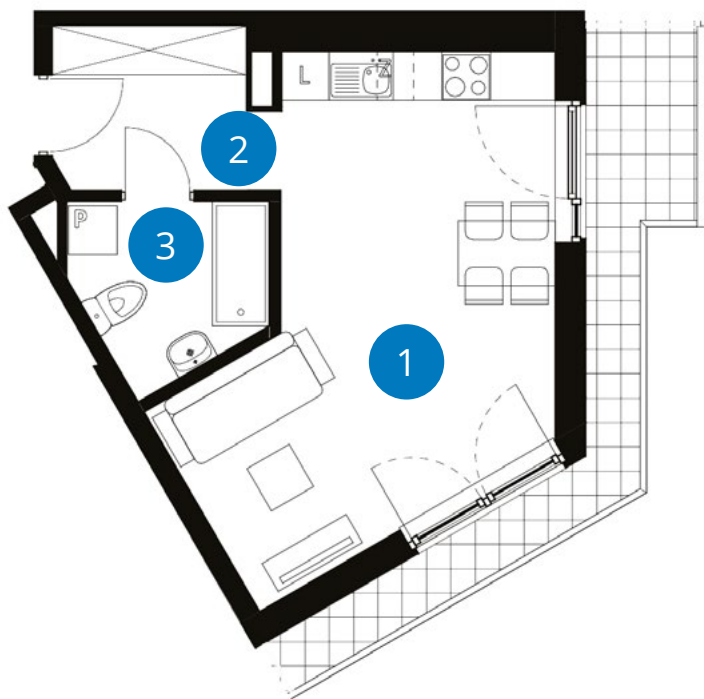

**POWIERZCHNIA: 32,69 m<sup>2</sup>**

**LICZBA POKOI 1**

**PIĘTRO 4**  
DWUSTRONNE

**NUMER** **B 4.6**

	Balkon	9,30 m <sup>2</sup>
1+2	Pokój z aneksem	23,14 m <sup>2</sup> + 4,81 m <sup>2</sup>
3	Łazienka	4,74 m <sup>2</sup>
	<b>Powierzchnia</b>	<b>32,69 m<sup>2</sup></b>