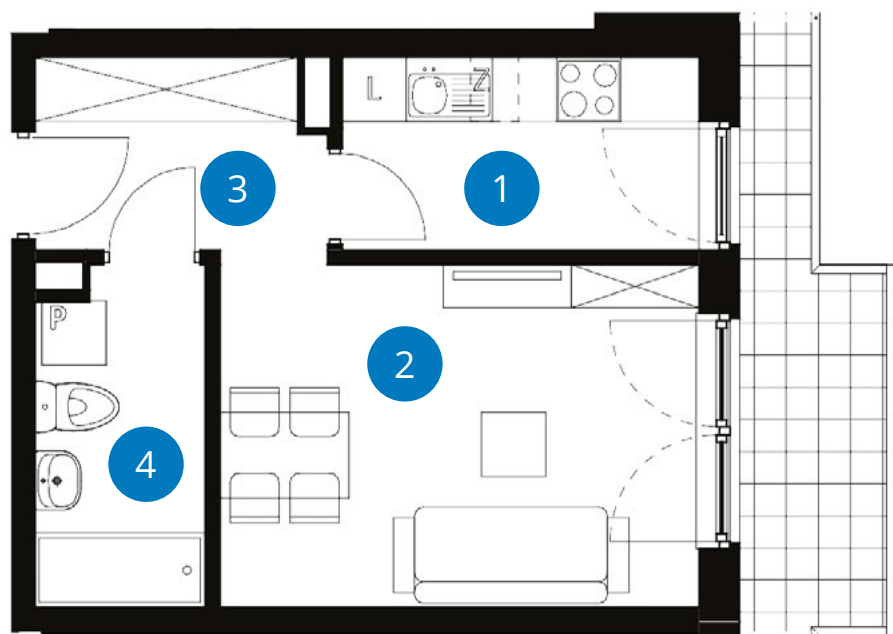

POWIERZCHNIA: 30,46 m²

LICZBA POKOI 1

PIĘTRO 4
JEDNOSTRONNE

NUMER **B 4.4**

	Balkon	6,50 m ²
1	Kuchnia	6,00 m ²
2+3	Pokój	14,84 m ² + 4,71 m ²
4	Łazienka	4,91 m ²
	Powierzchnia	30,46 m²