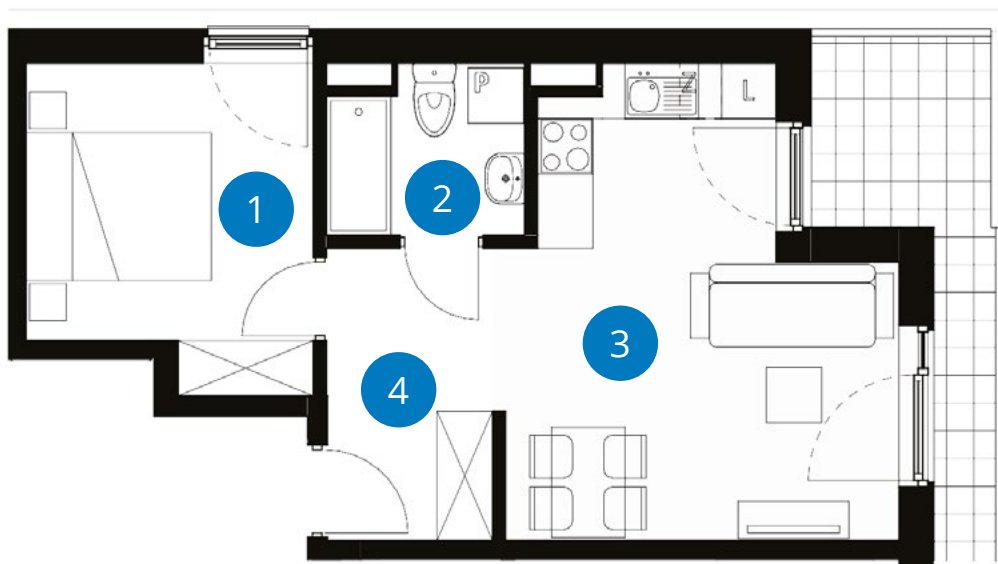

POWIERZCHNIA: 38,19 m²

LICZBA POKOI 2 **PIĘTRO 4**
DWUSTRONNE

NUMER **B 4.2**

	Balkon	6,90 m ²
1	Pokój	10,26 m ²
2	Łazienka	3,74 m ²
3+4	Pokój z aneksem	18,52 m ² + 5,68 m ²
Powierzchnia		38,19 m²