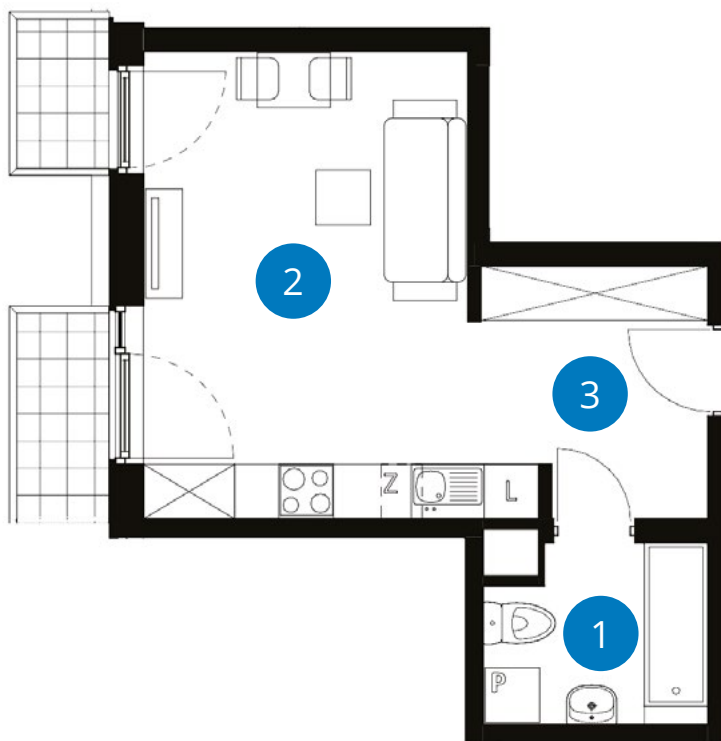

POWIERZCHNIA: 30,12 m²

LICZBA POKOI 1

PIĘTRO 4
JEDNOSTRONNE

NUMER **B 4.10**

	Balkony	2,59 m ² + 1,98 m ²
1	Łazienka	4,63 m ²
2+3	Pokój z aneksem	20,23 m ² + 5,26 m ²
	Powierzchnia	30,12 m²