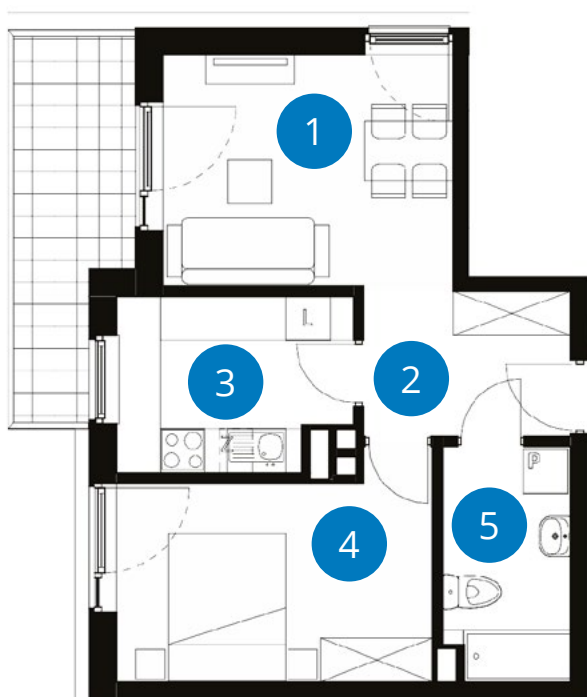

POWIERZCHNIA: 42,67 m²

LICZBA POKOI 2

PIĘTRO 4
DWUSTRONNE

NUMER **B 4.1**

	Balkon	7,99 m ²
1+2	Pokój	12,44 m ² + 5,51 m ²
3	Kuchnia	7,27 m ²
4	Pokój	12,06 m ²
5	Łazienka	5,39 m ²
Powierzchnia		42,67 m²