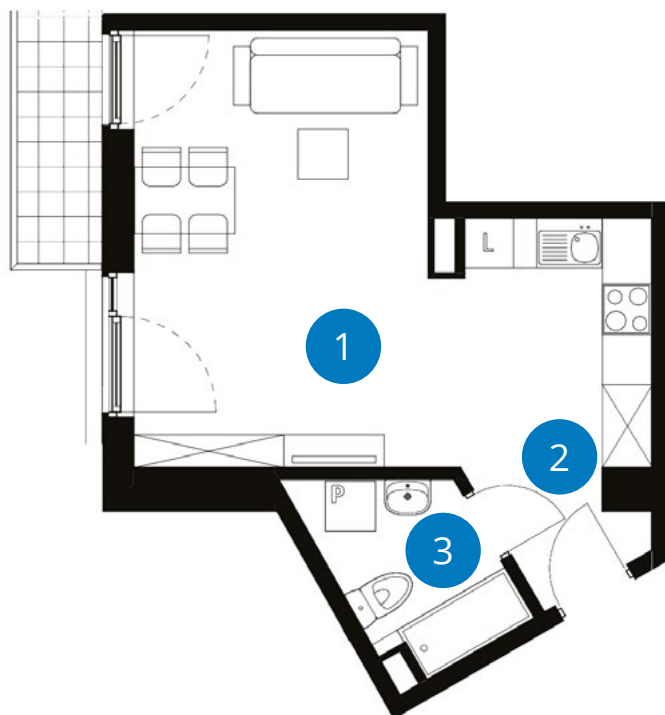

POWIERZCHNIA: 32,88 m²

LICZBA POKOI **1** PIĘTRO **3**
JEDNOSTRONNE

NUMER **B 3.9**

	Balkon	3,26 m ²
1+2	Pokój z aneksem	23,97 m ² + 4,60 m ²
3	Łazienka	4,31 m ²
	Powierzchnia	32,88 m²