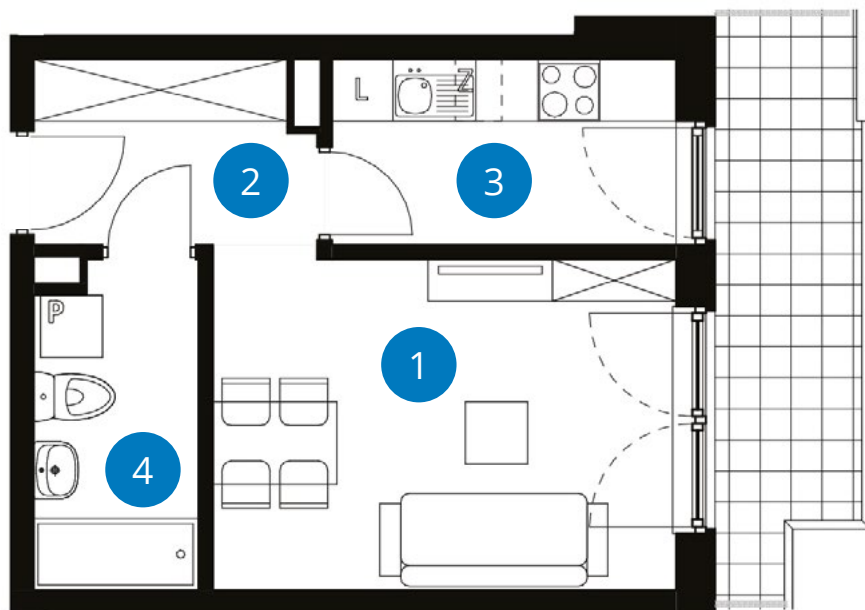

POWIERZCHNIA: 30,08 m²

LICZBA POKOI 1 **PIĘTRO 3**
JEDNOSTRONNE

NUMER **B 3.4**

	Balkon	7,33 m ²
1+2	Pokój	14,46 m ² + 4,72 m ²
3	Kuchnia	5,99 m ²
4	Łazienka	4,91 m ²
	Powierzchnia	30,08 m²