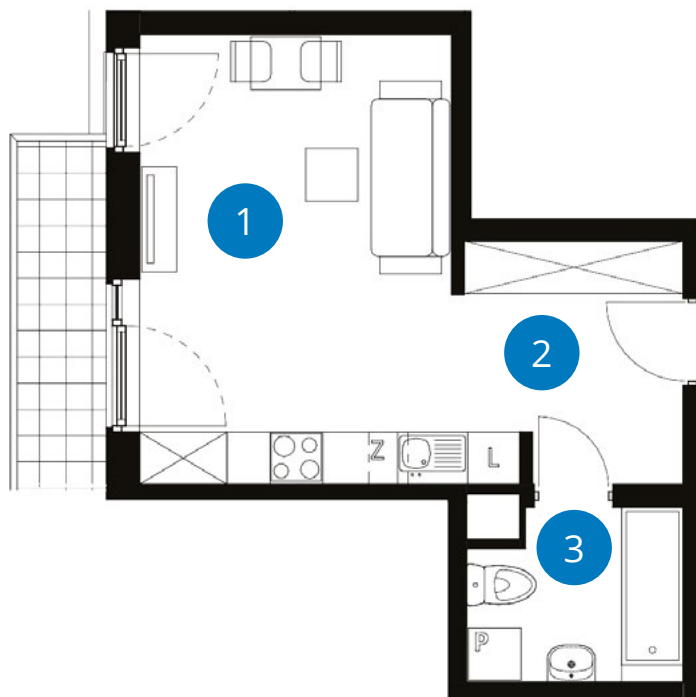

POWIERZCHNIA: 30,12 m²

LICZBA POKOI 1

PIĘTRO 3
JEDNOSTRONNE

NUMER B 3.10

	Balkon	4,44 m ²
1+2	Pokój z aneksem	20,02 m ² + 5,47 m ²
3	Łazienka	4,63 m ²
	Powierzchnia	30,12 m²