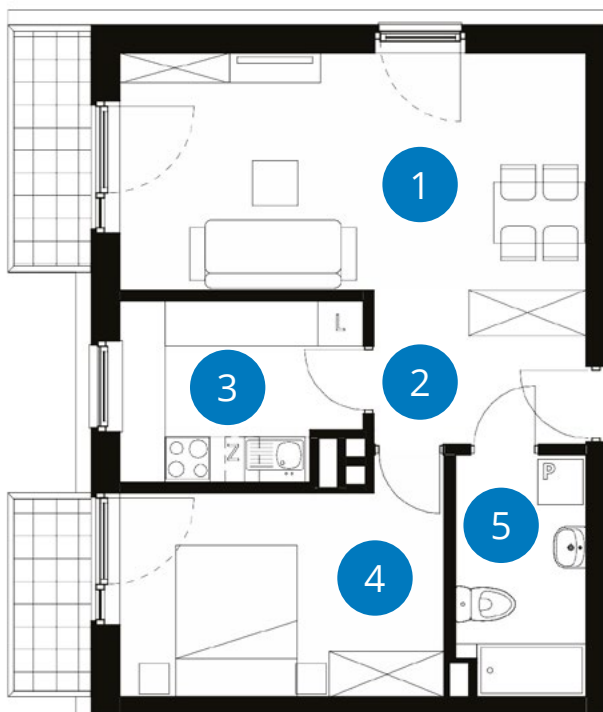

**POWIERZCHNIA: 49,72 m<sup>2</sup>**

**LICZBA POKOI 2**

**PIĘTRO 3**

DWUSTRONNE

NUMER **B 3.1**

	Balkony	2,97 m <sup>2</sup> + 3,60 m <sup>2</sup>
1+2	Pokój	19,30 m <sup>2</sup> + 5,72 m <sup>2</sup>
3	Kuchnia	7,25 m <sup>2</sup>
4	Pokój	12,06 m <sup>2</sup>
5	Łazienka	5,39 m <sup>2</sup>
<b>Powierzchnia</b>		<b>49,72 m<sup>2</sup></b>