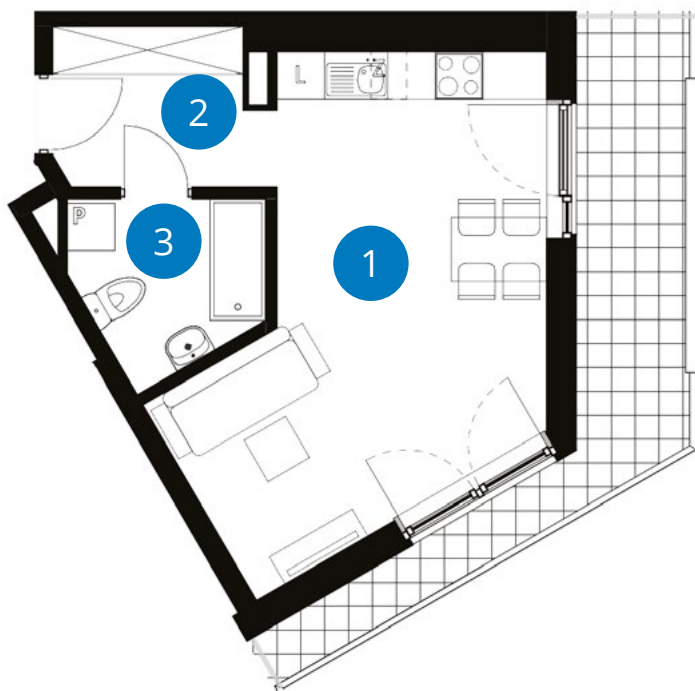

POWIERZCHNIA: 32,70 m²

LICZBA POKOI 1

PIĘTRO 2
DWUSTRONNE

NUMER **B 2.6**

	Balkon	11,48 m ²
1+2	Pokój z aneksem	23,15 m ² + 4,81 m ²
3	Łazienka	4,74 m ²
	Powierzchnia	32,70 m²