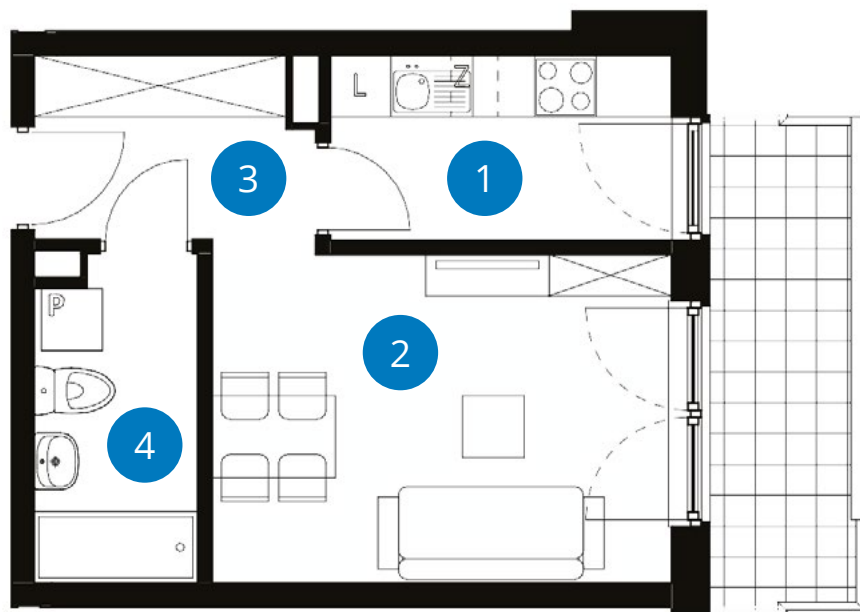

POWIERZCHNIA: 30,08 m²

LICZBA POKOI **1** PIĘTRO **2**
JEDNOSTRONNE

NUMER **B 2.4**

	Balkon	7,04 m ²
1	Kuchnia	5,99 m ²
2+3	Pokój	14,47 m ² + 4,70 m ²
4	Łazienka	4,93 m ²
	Powierzchnia	30,08m²