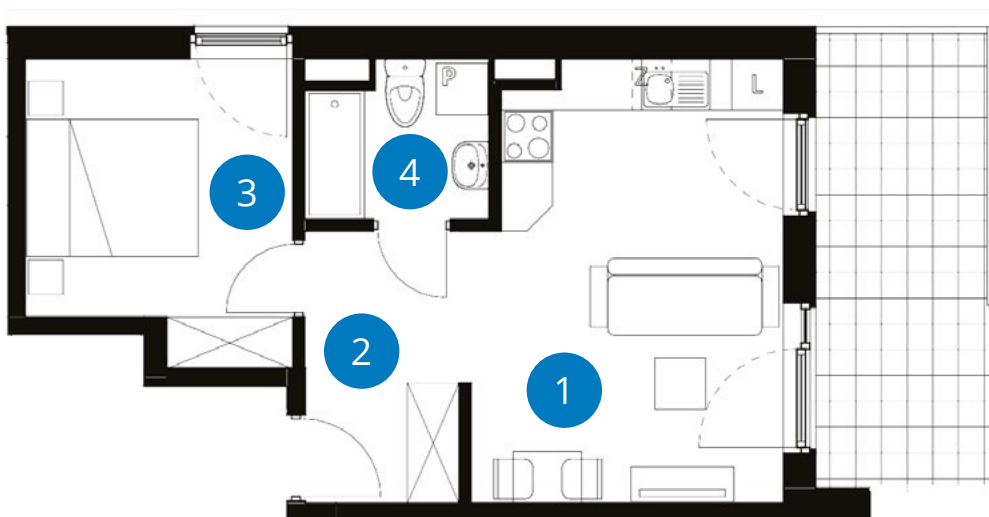

POWIERZCHNIA: 37,78 m²

LICZBA POKOI 2 **PIĘTRO 2**
DWUSTRONNE

NUMER **B 2.2**

	Balkon	11,12 m ²
1+2	Pokój z aneksem	18,14 m ² + 5,68 m ²
3	Pokój	10,24 m ²
4	Łazienka	3,71 m ²
	Powierzchnia	37,78 m²