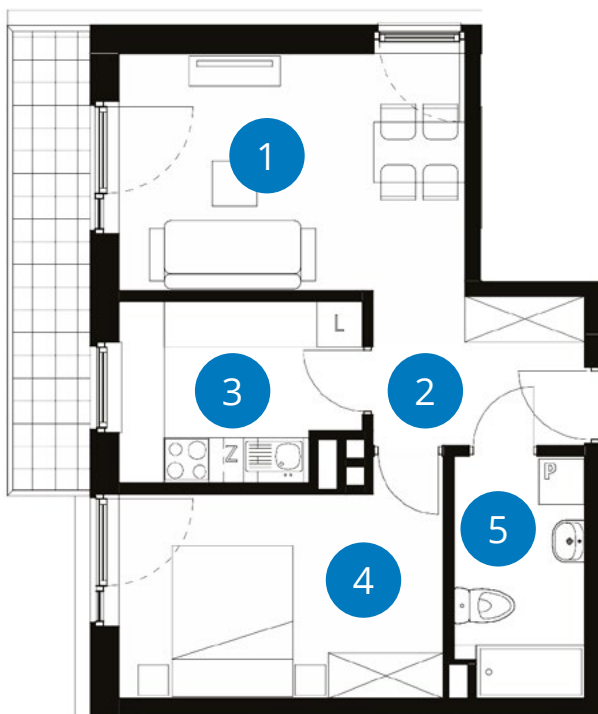

**POWIERZCHNIA: 44,62 m<sup>2</sup>**

**LICZBA POKOI 2**

**PIĘTRO 2**  
DWUSTRONNE

NUMER **B 2.1**

	Balkon	6,84 m <sup>2</sup>
1+2	Pokój	15,14 m <sup>2</sup> + 4,78 m <sup>2</sup>
3	Kuchnia	7,25 m <sup>2</sup>
4	Pokój	12,06 m <sup>2</sup>
5	Łazienka	5,39 m <sup>2</sup>
<b>Powierzchnia</b>		<b>44,62 m<sup>2</sup></b>